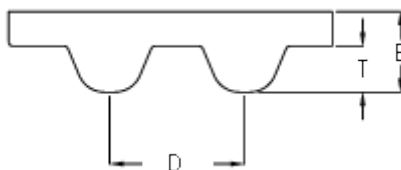

Varenummer: 602932750167  
Beskrivelse: Gates tandrem POWERGRIP®  
GTX 880 8MX 30

## Mål

---

Antal tænder =	110
Bredde =	30
D (Deling) =	8
Højde B mm =	5.6
Højde T mm =	3.4
Længde =	880
Type =	880 8MX 30